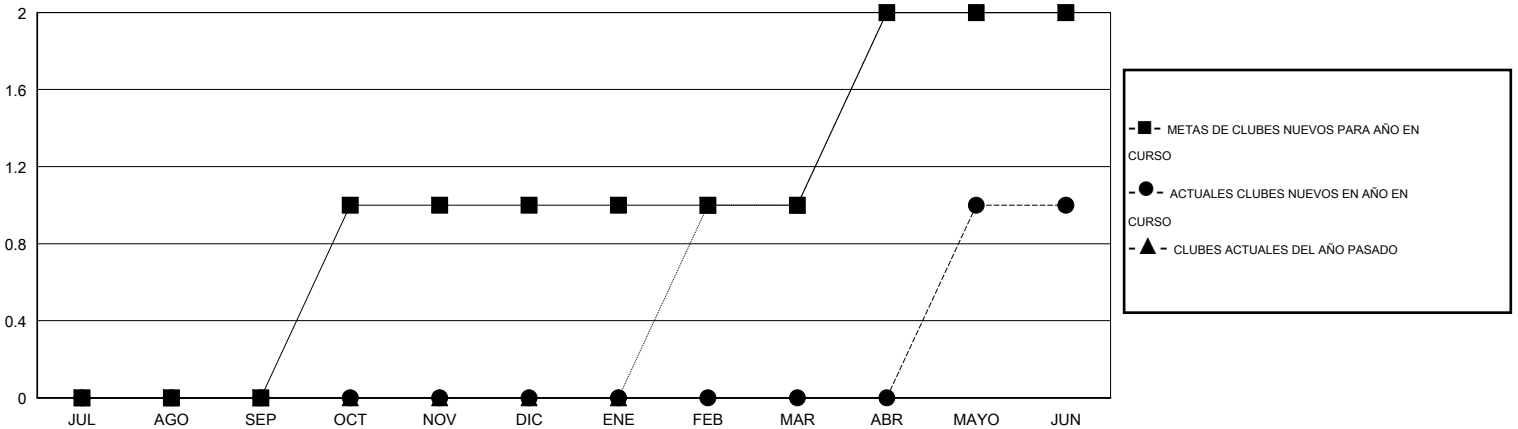

MONTHLY MEMBERSHIP PROGRESS REPORT

District O 1

Results as of: 6/30/2015

GMT: Pedro Marrello

UBICACIÓN ARGENTINA

GMT DE AE 3

Clubes					socios				
RESULTADOS DE 2014-2015					RESULTADOS DE 2014-2015				
TRIMESTRE	META DE CLUBES NUEVOS	NUEVOS CLUBES	CLUBES DADOS DE BAJA	GANANCIA/PÉRDIDA NETA	TRIMESTRE	META DE SOCIOS NUEVOS	SOCIOS FUNDADORES Y SOCIOS AÑADIDOS	SOCIOS DADOS DE BAJA	GANANCIA/PÉRDIDA NETA
JUL/AGO/SEP	0	0	0	0	JUL/AGO/SEP	-25	17	49	-32
OCT/NOV/DIC	1	0	1	-1	OCT/NOV/DIC	25	15	32	-17
ENE/FEB/MAR	0	0	0	0	ENE/FEB/MAR	0	4	15	-11
ABR/MAYO/JUN	1	1	0	1	ABR/MAYO/JUN	32	75	64	11

METAS Y CIFRA ACUMULATIVA DE CLUBES NUEVOS

METAS Y CIFRA ACUMULATIVA DE SOCIOS

CLUBES DADOS DE BAJA: 1	29 CLUBS OF 50 AÑADIERON 1 O MÁS SOCIOS NUEVOS	DISTRIBUCIÓN POR SEXO
		MASCULINO 371 (42.55%)
		FEMENINO 501 (57.45%)
SOCIOS DADOS DE BAJA	CLIC AQUÍ PARA DATOS DE SALUD DE CLUB	SOCIOS EN UNIDAD FAMILIAR 318
FALLECIDOS 12		CABEZA DE FAMILIA 142
CLUB CANCELADO 10		NO ES CABEZA DE FAMILIA 176
OTRO 138		
TOTAL 160		