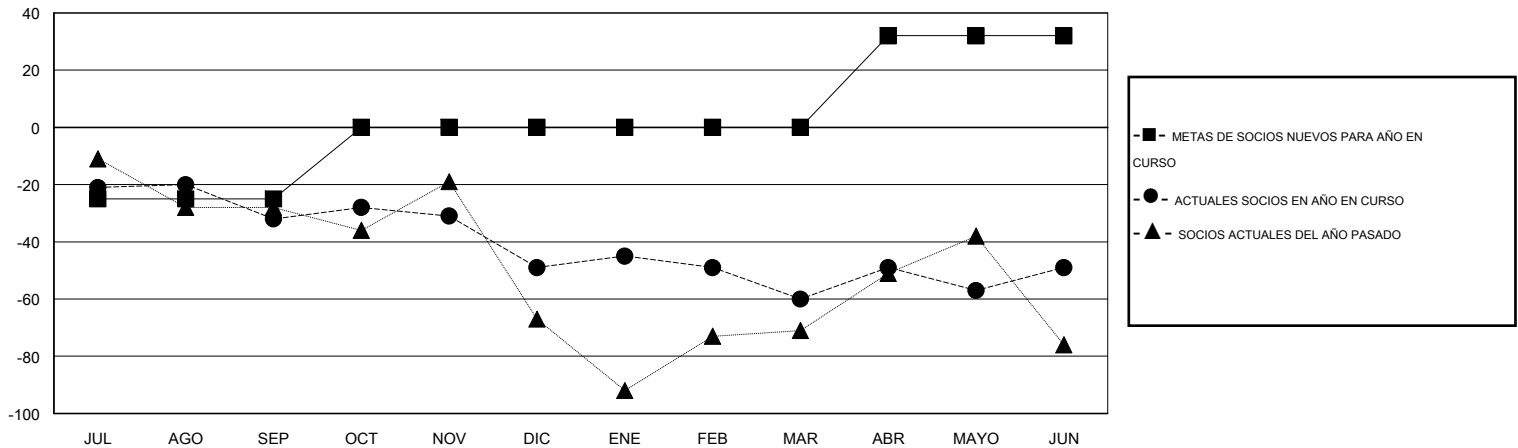

MONTHLY MEMBERSHIP PROGRESS REPORT

District O 1

Results as of: 6/30/2015

GMT: Pedro Marrello

UBICACIÓN ARGENTINA

GMT DE AE 3

Clubes					socios				
RESULTADOS DE 2014-2015					RESULTADOS DE 2014-2015				
TRIMESTRE	META DE CLUBES NUEVOS	NUEVOS CLUBES	CLUBES DADOS DE BAJA	GANANCIA/PÉRDIDA NETA	TRIMESTRE	META DE SOCIOS NUEVOS	SOCIOS FUNDADORES Y SOCIOS AÑADIDOS	SOCIOS DADOS DE BAJA	GANANCIA/PÉRDIDA NETA
JUL/AGO/SEP	0	0	0	0	JUL/AGO/SEP	-25	17	49	-32
OCT/NOV/DIC	1	0	1	-1	OCT/NOV/DIC	25	15	32	-17
ENE/FEB/MAR	0	0	0	0	ENE/FEB/MAR	0	4	15	-11
ABR/MAYO/JUN	1	1	0	1	ABR/MAYO/JUN	32	75	64	11

METAS Y CIFRA ACUMULATIVA DE CLUBES NUEVOS

METAS Y CIFRA ACUMULATIVA DE SOCIOS

CLUBES DADOS DE BAJA: 1	29 CLUBS OF 50 AÑADIERON 1 O MÁS SOCIOS NUEVOS	DISTRIBUCIÓN POR SEXO
		MASCULINO 371 (42.55%)
		FEMENINO 501 (57.45%)
SOCIOS DADOS DE BAJA	CLIC AQUÍ PARA DATOS DE SALUD DE CLUB	SOCIOS EN UNIDAD FAMILIAR 318
FALLECIDOS 12		CABEZA DE FAMILIA 142
CLUB CANCELADO 10		NO ES CABEZA DE FAMILIA 176
OTRO 138		
TOTAL 160		